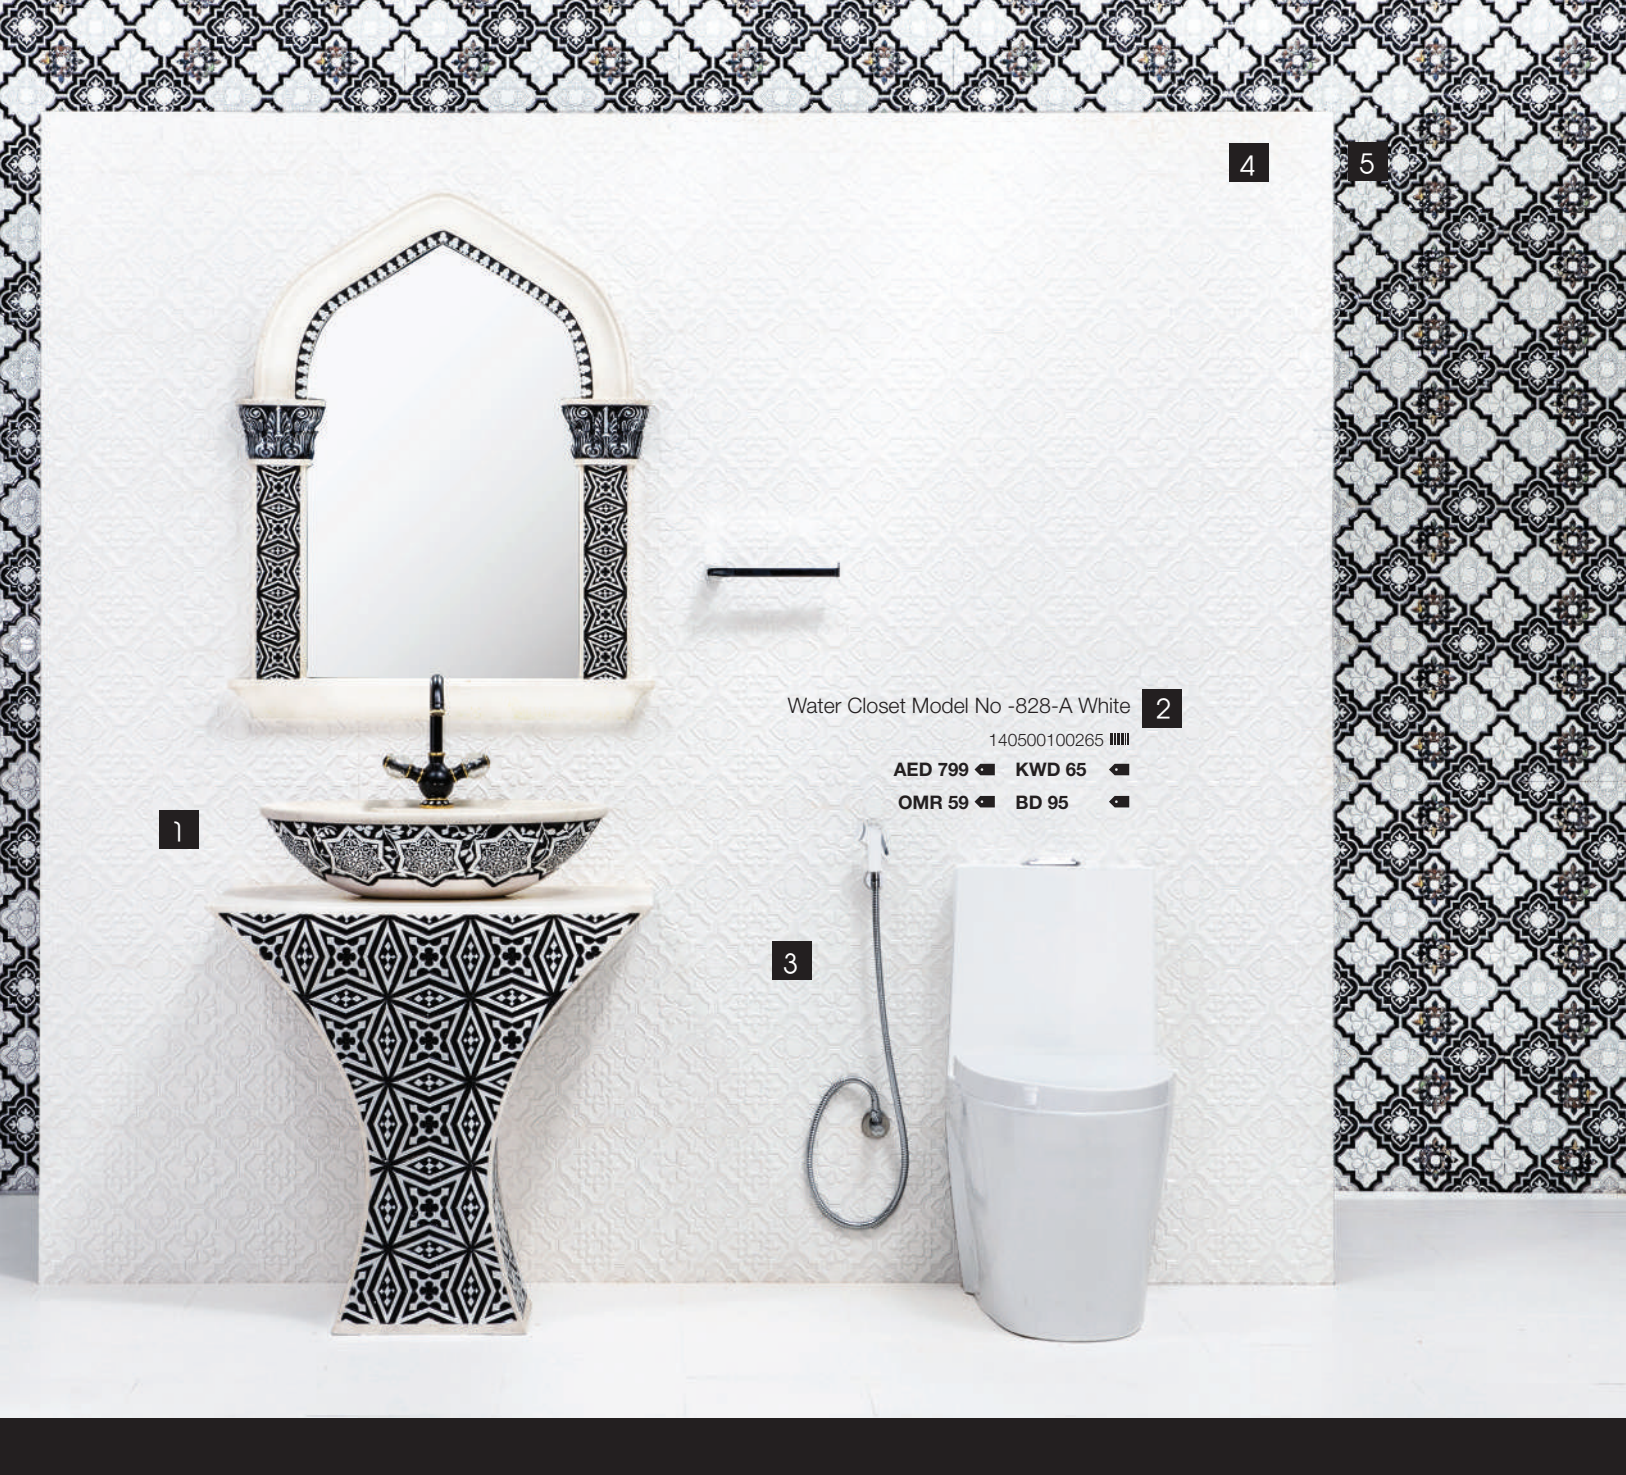

OMR 279 ◀ BD 300 ◀

1

Deluxe White Shattaf W/ Angle Valve

140200100201 |||||

AED 59 ◀ KWD 5.9 ◀

OMR 5.9 ◀ BD 6.9 ◀

3

1