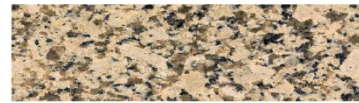

GRANITE

CYRSTAL YELLOW

480400100066
60x60

480400100065
30x60

480400300033
STEPS

GRANITE

TAN BROWN

480400100068
60x60